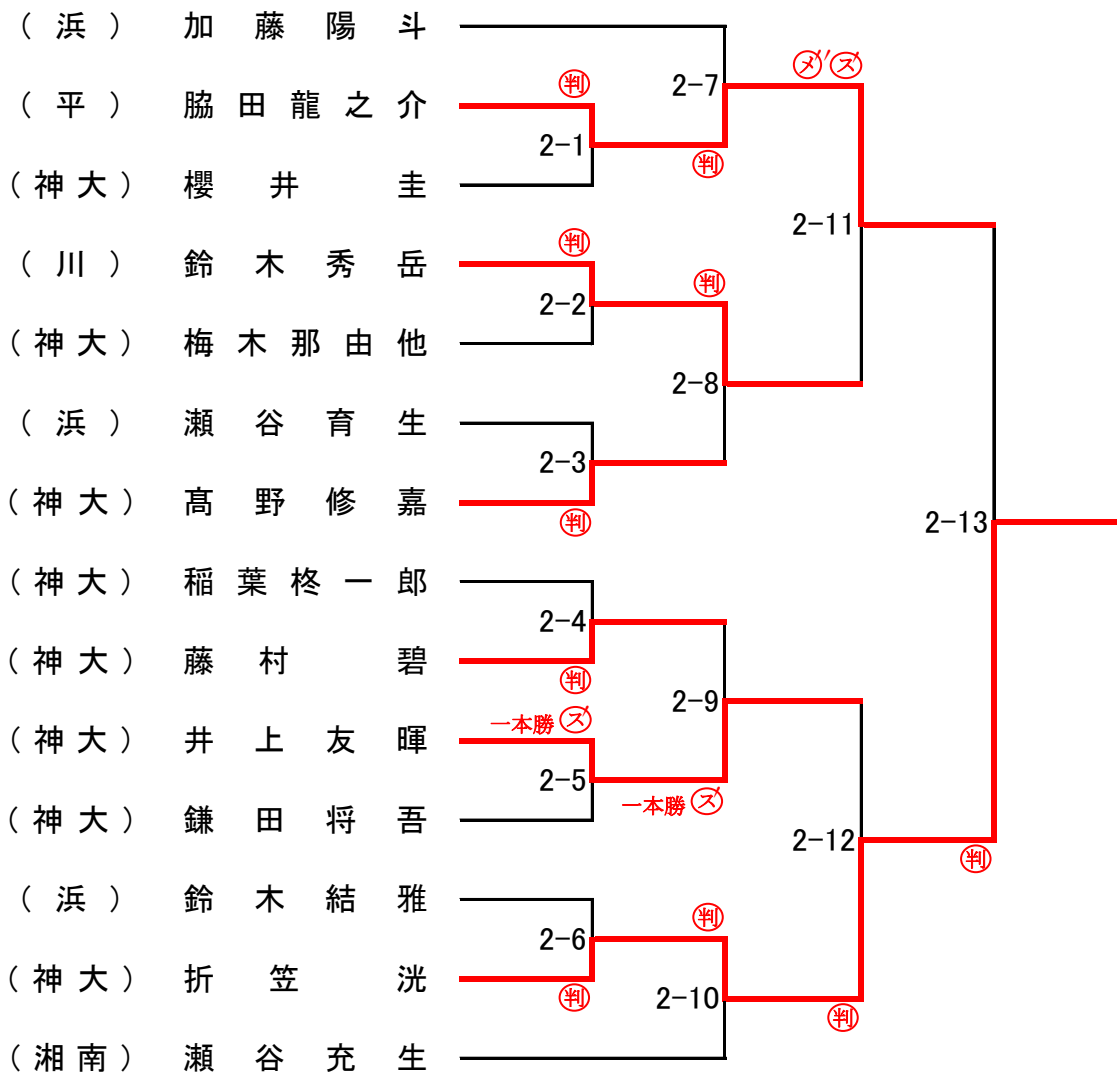

男子 の 部

《中・高校生》

(第二試合場)

《一 般》