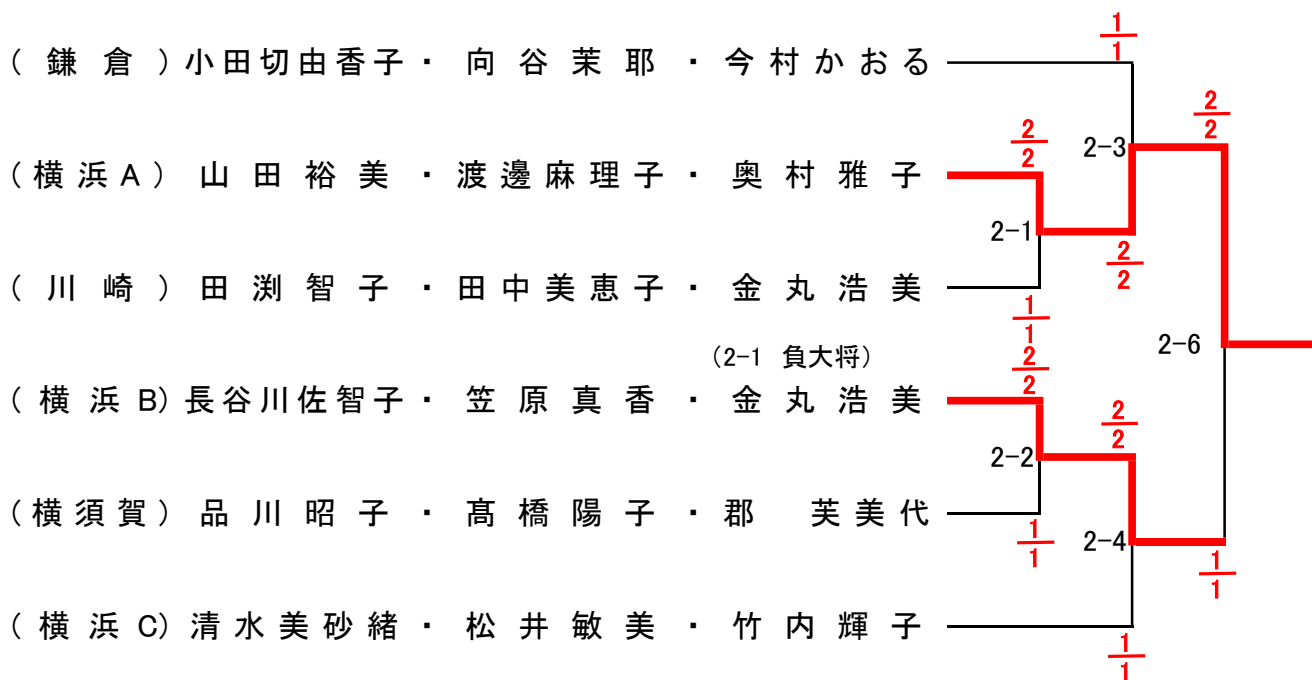

一般女子団体戦の部

(第2試合場)

チーム 先鋒 中堅 大将

(三位決定戦)