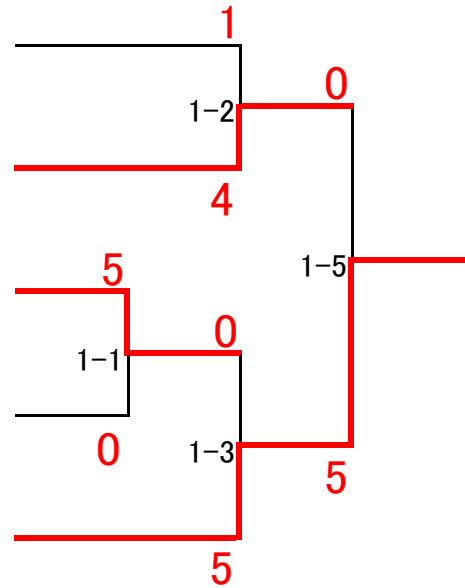

# 高 校 生 の 部

1・4・5本目 (第一試合場)

( し か け ) ・ ( 応 じ )

(鎌女) 天笠温美 ・ 本間絢子

(湘) 宗岡芽依 ・ 鈴木陽香里

(須) 高橋菜々子 ・ (湘南) 宮本瑞歩

(川) 濱田歩武 ・ 勅使河原珠代

(湘) 小川莉奈 ・ 君島栞奈

(鎌女) 天笠温美 ・ 本間絢子

(須) 高橋菜々子 ・ (湘南) 宮本瑞歩

三位決定戦