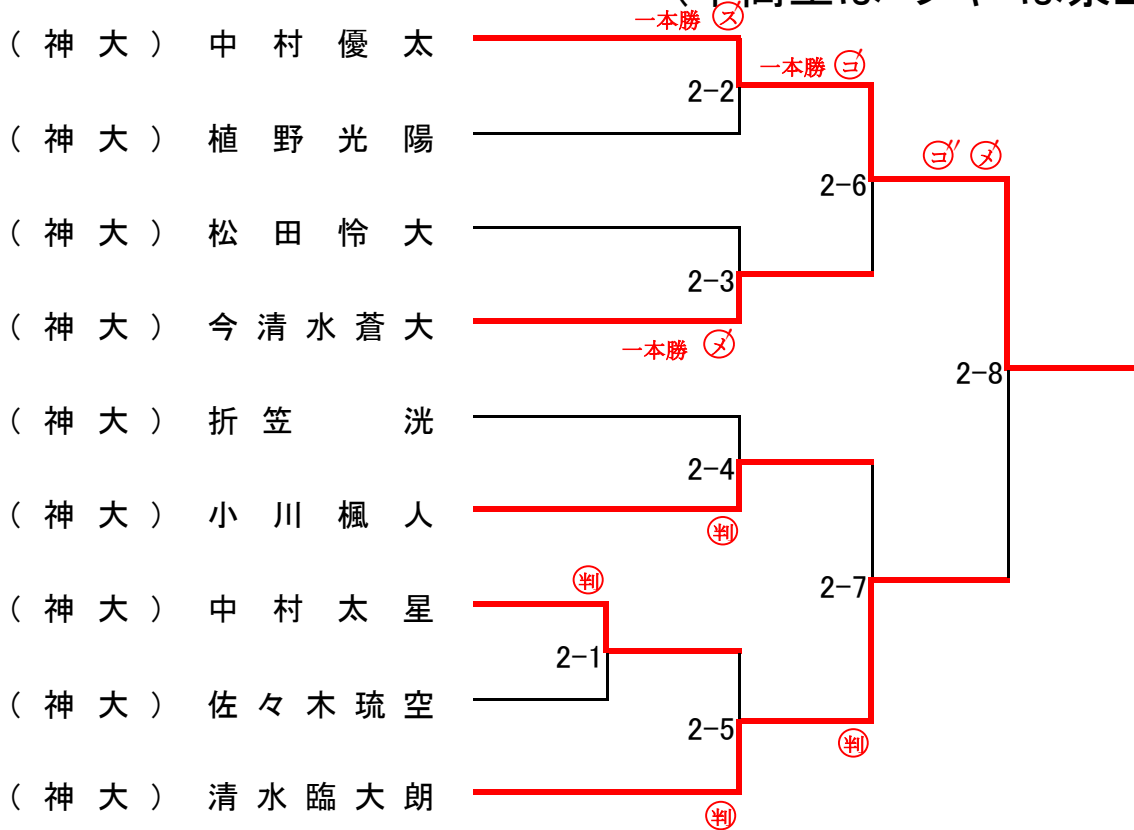

試 合 競 技

男子の部

(第二試合場)

(中高生は“ツキ”は禁止とします)

一般男子の部

(第一試合場)