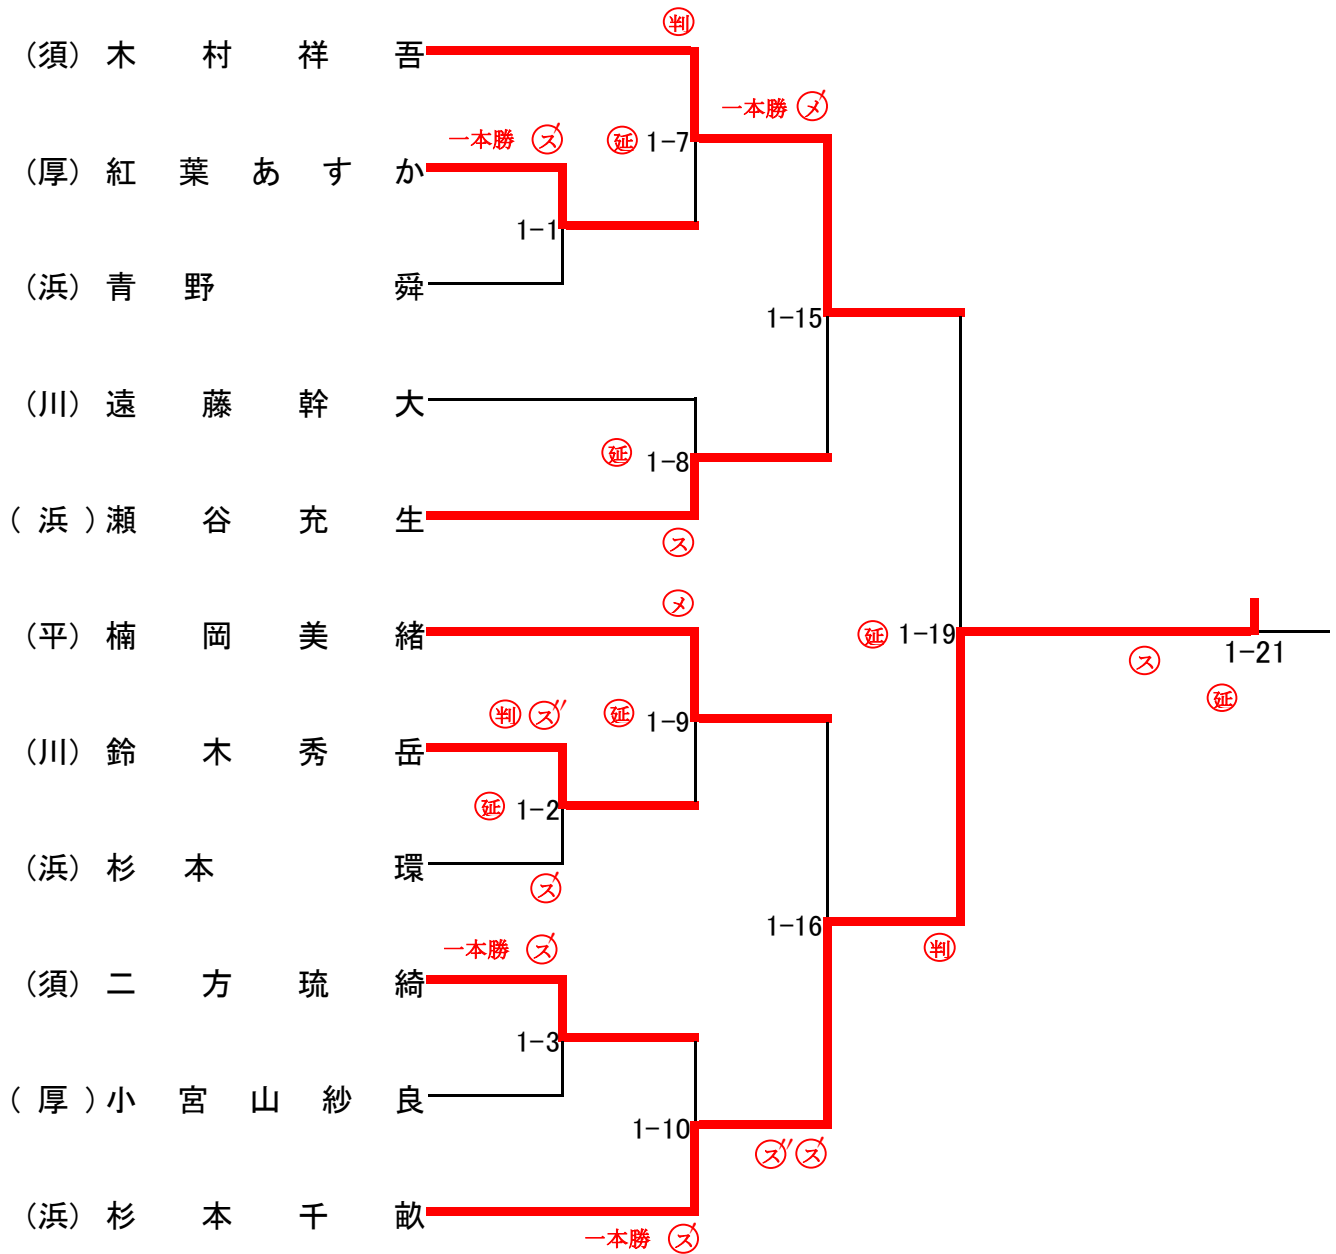

試 合 競 技

小 学 生 の 部

(第一試合場)

(第一試合場)