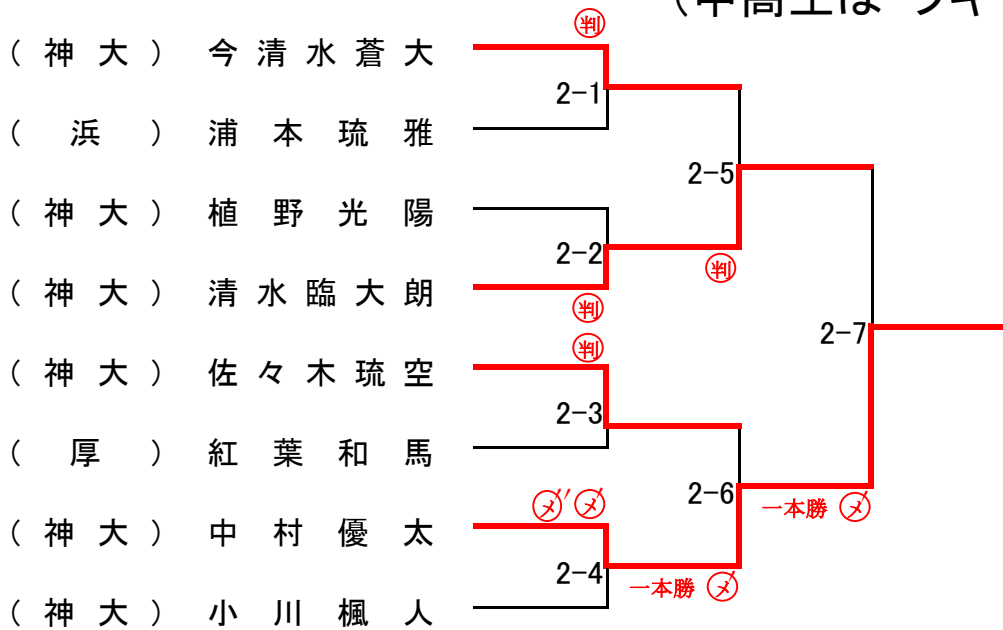

男子の部

(第二試合場)

(中高生は“ツキ”は禁止とします)

一般男子の部