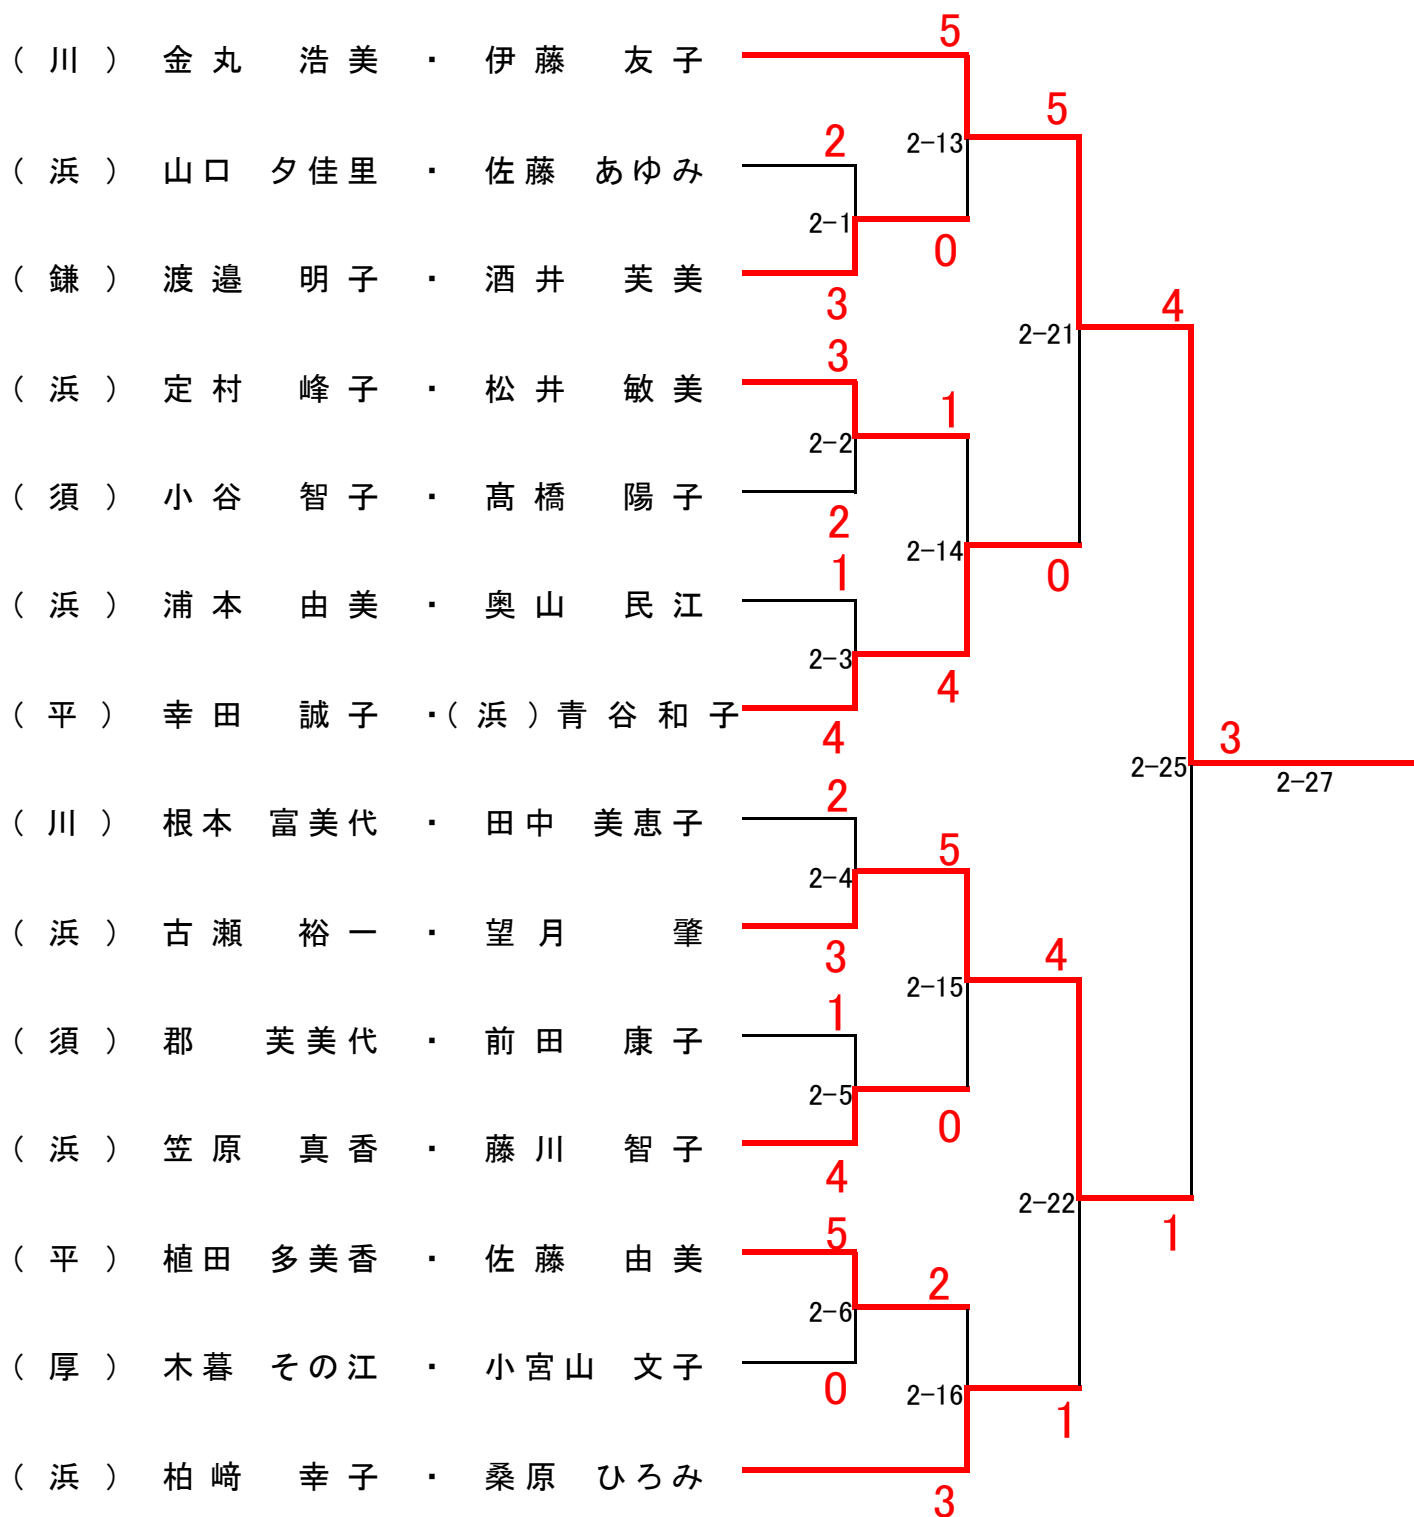

有 段 の 部

(し か け) (応 じ)

2・5・6本目

(第二試合場)

		(しかけ)	(応じ)
		1	豊田 哲子 ・ 小寺 節子 (茅)
	1	2-17 2	坂東 有希乃 ・ 坂本 理奈 (浜)
	4	2-7 3	宮下 京子 ・ 古谷 直美 (平)
2	2-23 4	4 4	田中 なぎさ ・ 杉田 早智恵 (川)
	5	2-8 1	山田 裕美 ・ 藤本 千春 (浜)
	4	2-18 4	小田切由香子 ・ 関 美津代 (鎌)
	0	2-9 1	相川 大介 ・ 松本 典子 (浜)
2	2-26 4	5 5	(川)中野将夫 ・ 山田 選子 (茅)
		2-10 (浜)坂東 有希乃	
	2	0 0	清水 美砂緒 ・ 小川 文代 (浜)
	2-19 4	4 4	前澤 薫子 ・ 白山 沙弥香 (平)
	1	2-11 1	塚本 成子 ・ 薬師寺 和子 (厚)
	3	2-24 1	0 0
	2	2-12 2	廣田 由紀子 ・ 西岡 千鶴 (浜)
	3	2-20 5	田中 由美子 ・ 竹中 愛子 (鎌)
	3	3	梅津 侑里 ・ 遠藤 貴子 (須)